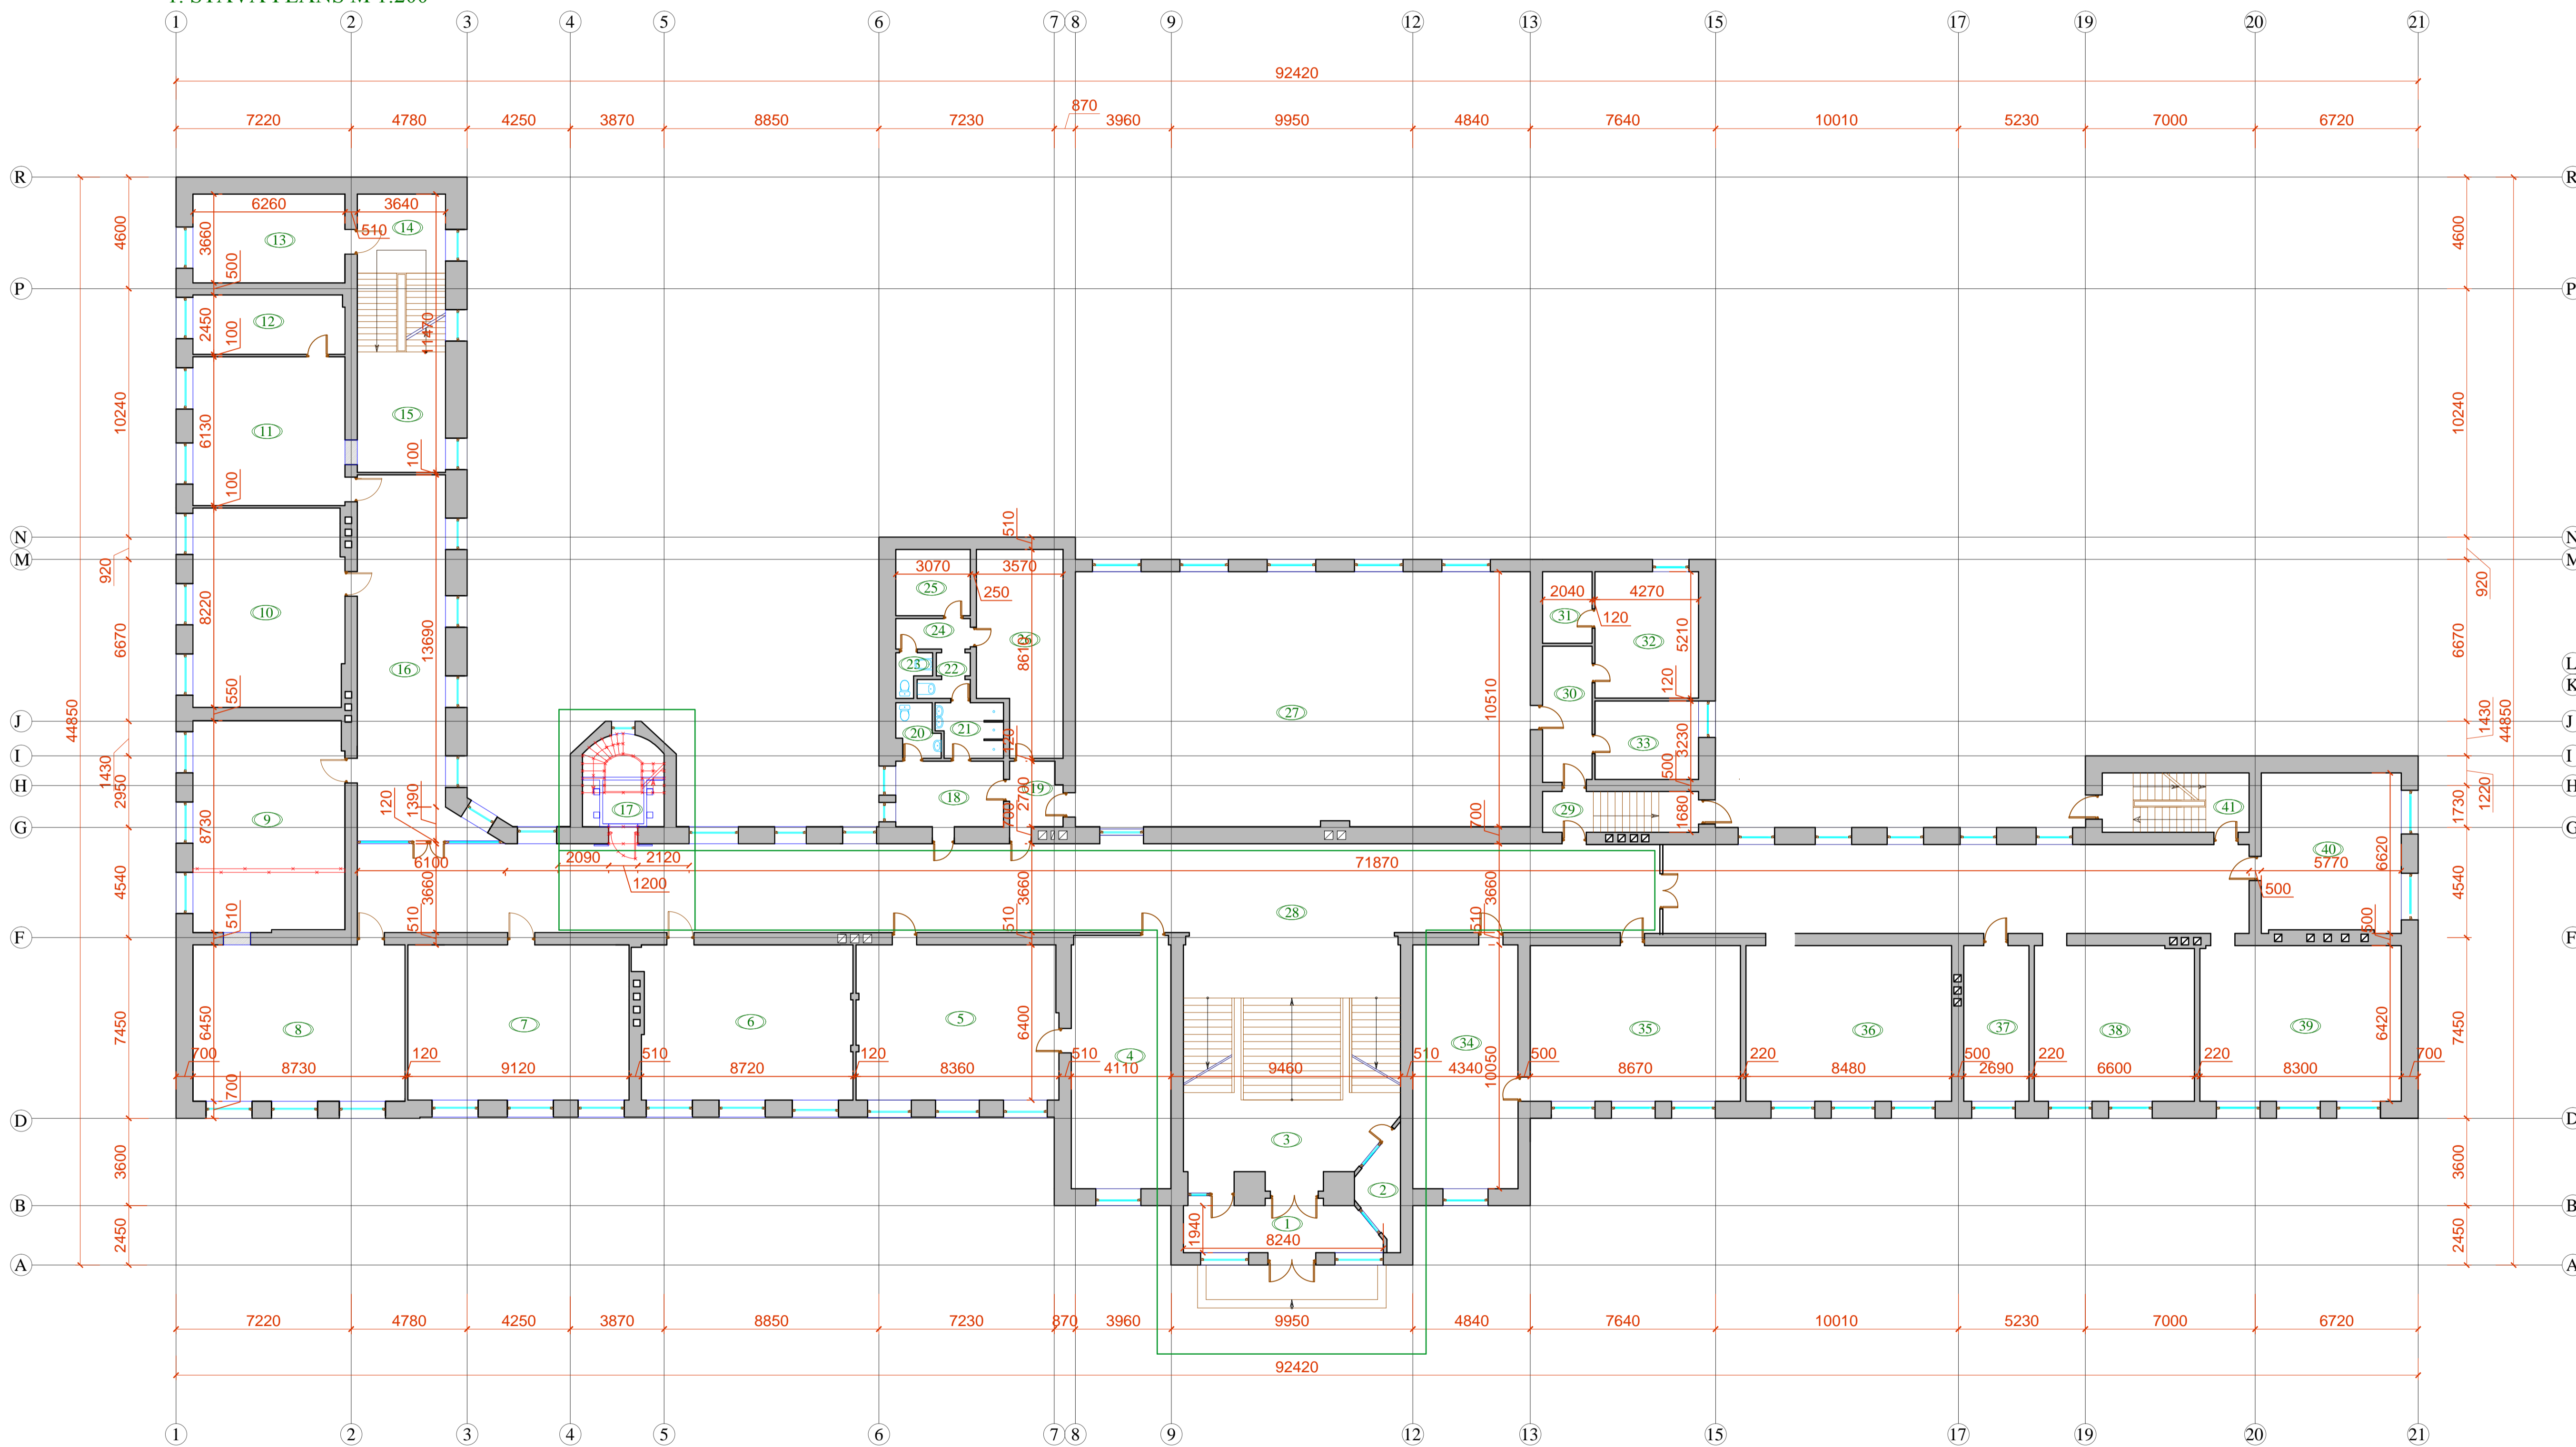

1. STĀVA PLĀNS M 1:200

| TELPU EKSPLIKĀCIJA | | |
|--------------------|------------------|------------|
| Nr. | TELPAŠ NOSAUKUMS | PLATĪBA m² |
| 1 | VEĻVĒRIS | 15.15 |
| 2 | DĒZURANTA TELPA | 6.25 |
| 3 | KĀPNU TELPA | 29.35 |
| 4 | NODARBĪBU TELPA | 42.85 |
| 5 | NODARBĪBU TELPA | 53.15 |
| 6 | NODARBĪBU TELPA | 55.50 |
| 7 | NODARBĪBU TELPA | 58.35 |
| 8 | NODARBĪBU TELPA | 55.95 |
| 9 | NODARBĪBU TELPA | 53.65 |
| 10 | NODARBĪBU TELPA | 50.85 |
| 11 | NODARBĪBU TELPA | 38.40 |
| 12 | NOLIKTAVA | 15.30 |
| 13 | NODARBĪBU TELPA | 22.95 |
| 14 | KĀPNU TELPA | 11.85 |
| 15 | KĀPNU TELPA | 18.05 |
| 16 | GAITENIS | 56.45 |
| 17 | KĀPNU TELPA | 4.70 |
| 18 | GĒRBTUVE | 12.00 |
| 19 | GAITENIS | 5.65 |
| 20 | WC | 3.55 |
| 21 | DUŠAS | 6.05 |
| 22 | WC | 3.20 |
| 23 | WC | 2.15 |
| 24 | GAITENIS | 3.90 |
| 25 | TELPA | 8.35 |
| 26 | GĒRBTUVE | 27.35 |
| 27 | SPORTA ZĀLE | 196.75 |
| 28 | GAITENIS | 308.75 |
| 29 | KĀPNU TELPA | 3.50 |
| 30 | GAITENIS | 11.35 |
| 31 | NOLIKTAVA | 6.20 |
| 32 | KABINETS | 22.35 |
| 33 | GĒRBTUVE | 13.80 |
| 34 | NODARBĪBU TELPA | 43.50 |
| 35 | NODARBĪBU TELPA | 55.65 |
| 36 | NODARBĪBU TELPA | 54.45 |
| 37 | NODARBĪBU TELPA | 17.25 |
| 38 | NODARBĪBU TELPA | 42.25 |
| 39 | NODARBĪBU TELPA | 53.25 |
| 40 | NODARBĪBU TELPA | 37.55 |
| 41 | KĀPNU TELPA | 4.35 |
| KOPA: | | 1531.90 |